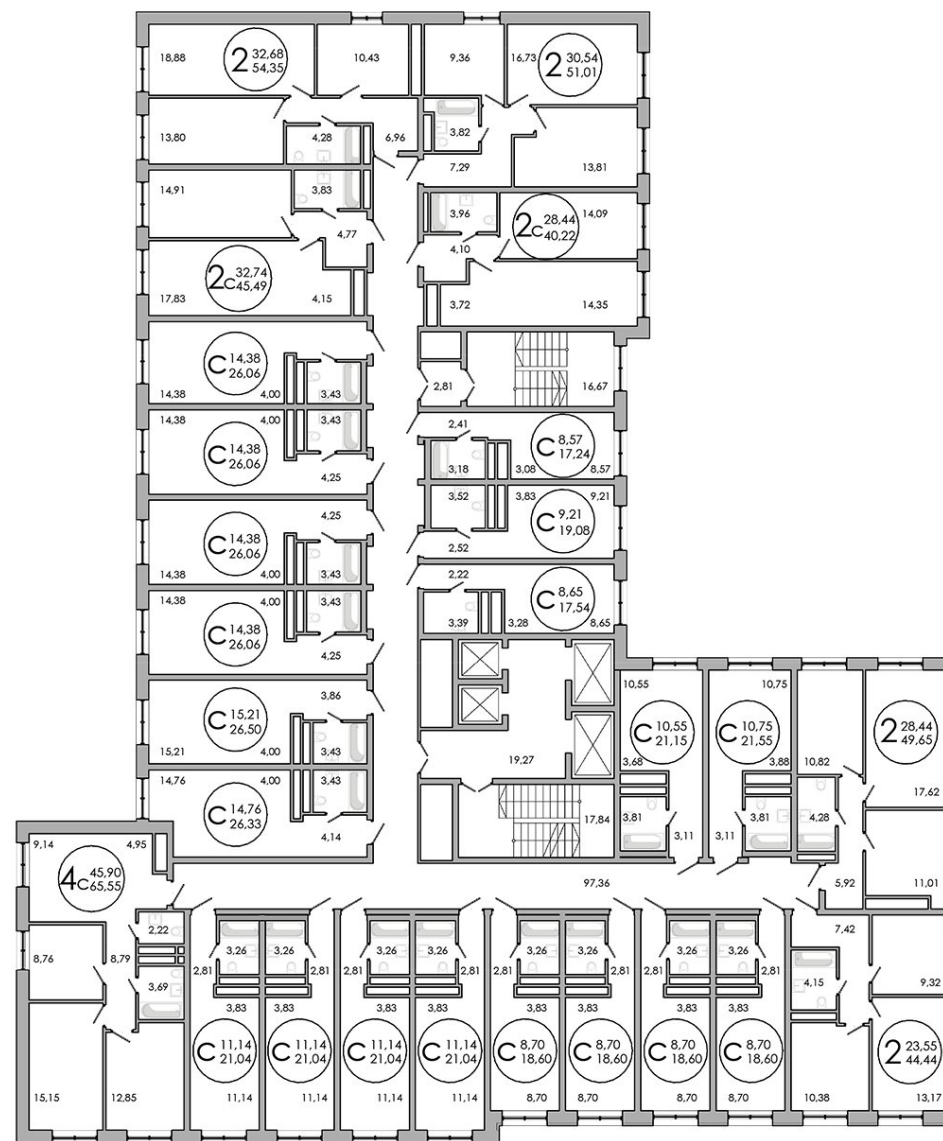

План этажа

33

Этаж

1

Секция

Адрес объекта:

г. Уфа, ул. Комсомольская 21/2

Офис продаж:

г. Уфа ул. Российская 159/1

Режим работы:

Пн–Пт 10:00 — 20:00

Сб 11:00 — 17:00

serpmolot.ufa@yandex.ru

+7 (347) 2-999-222

<https://serp-molot.ru/>