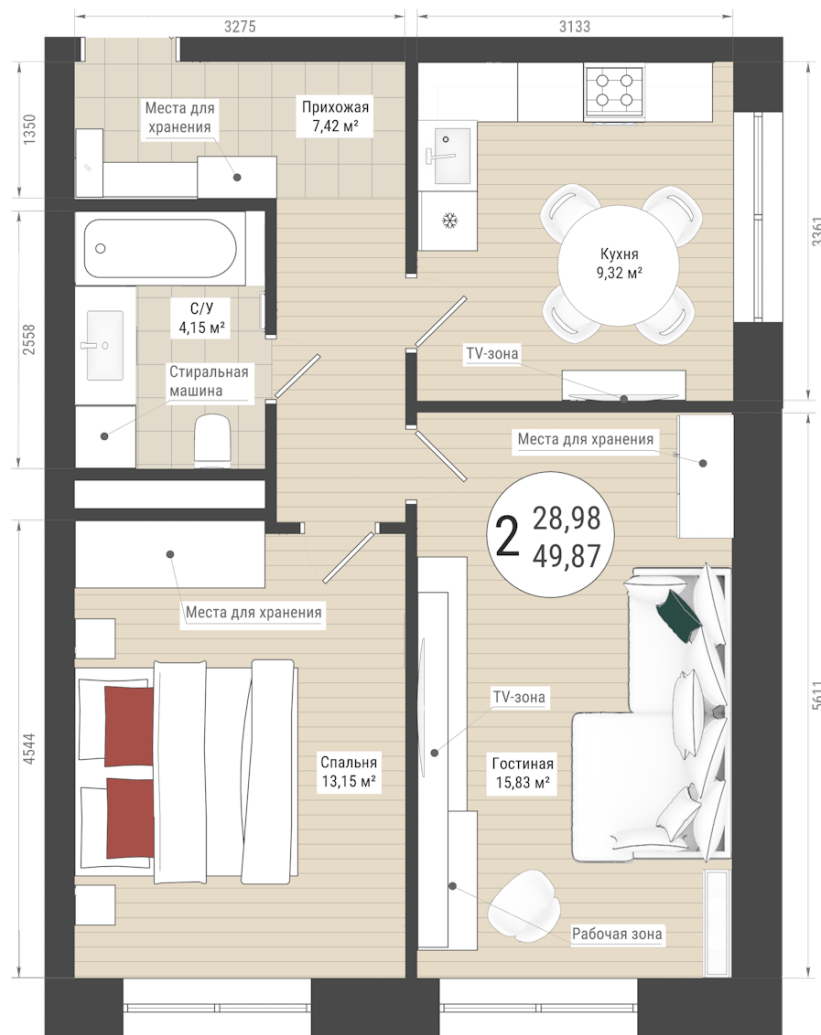

План квартиры

2с

Комнат

49.87

Площадь, кв.м.

Офис продаж:

г. Уфа ул. Российская 159/1

Режим работы:

Пн–Пт 10:00 — 20:00

Сб 11:00 — 17:00

serpmolot.ufa@yandex.ru

+7 (347) 2-999-222

<https://serp-molot.ru/>