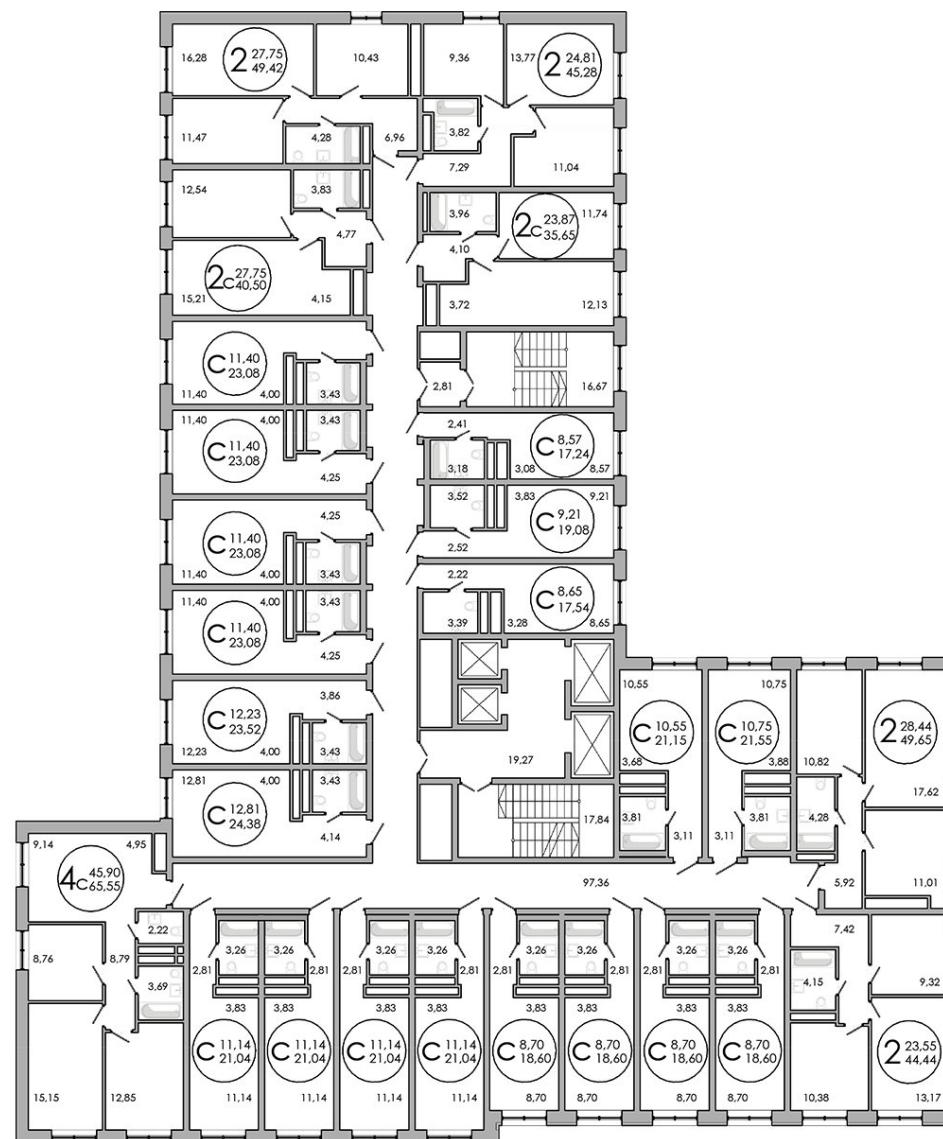

## План квартиры

2

Комнат

45.28

Площадь, кв.м.

Офис продаж:

г. Уфа ул. Российская 159/1

Режим работы: