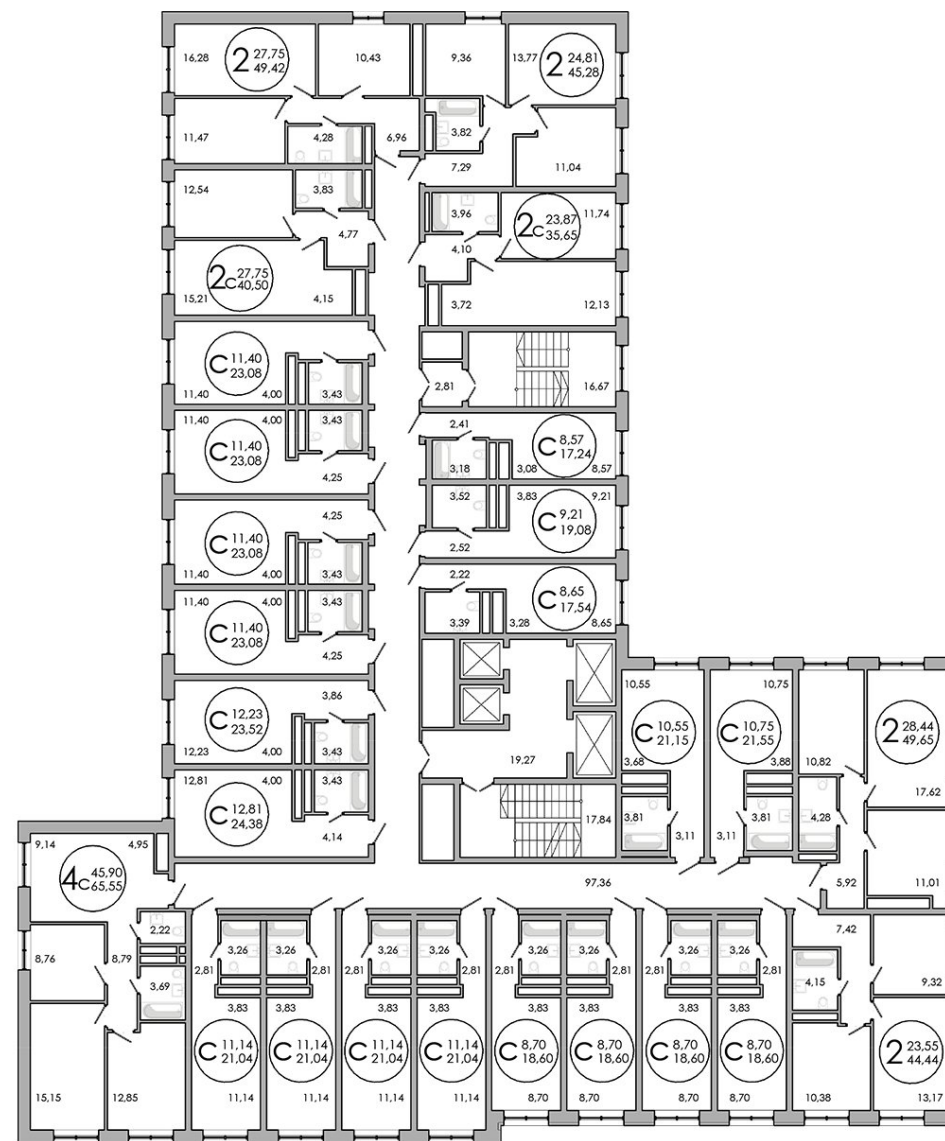

План этажа

16

Этаж

1

Секция

Адрес объекта:

г. Уфа, ул. Комсомольская 21/2

Офис продаж: