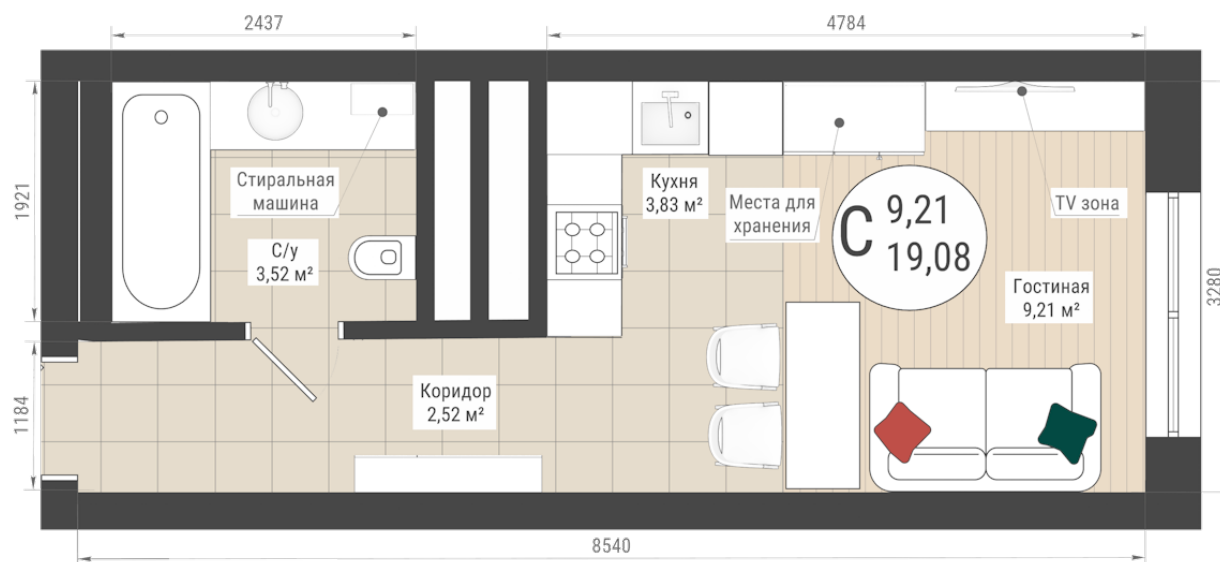

План квартиры

СТ

Комнат

19.08

Площадь, кв.м.

Офис продаж:

г. Уфа ул. Российская 159/1

Режим работы:

Пн–Пт 10:00 — 20:00

Сб 11:00 — 17:00

serpmolot.ufa@yandex.ru

+7 (347) 2-999-222

<https://serp-molot.ru/>