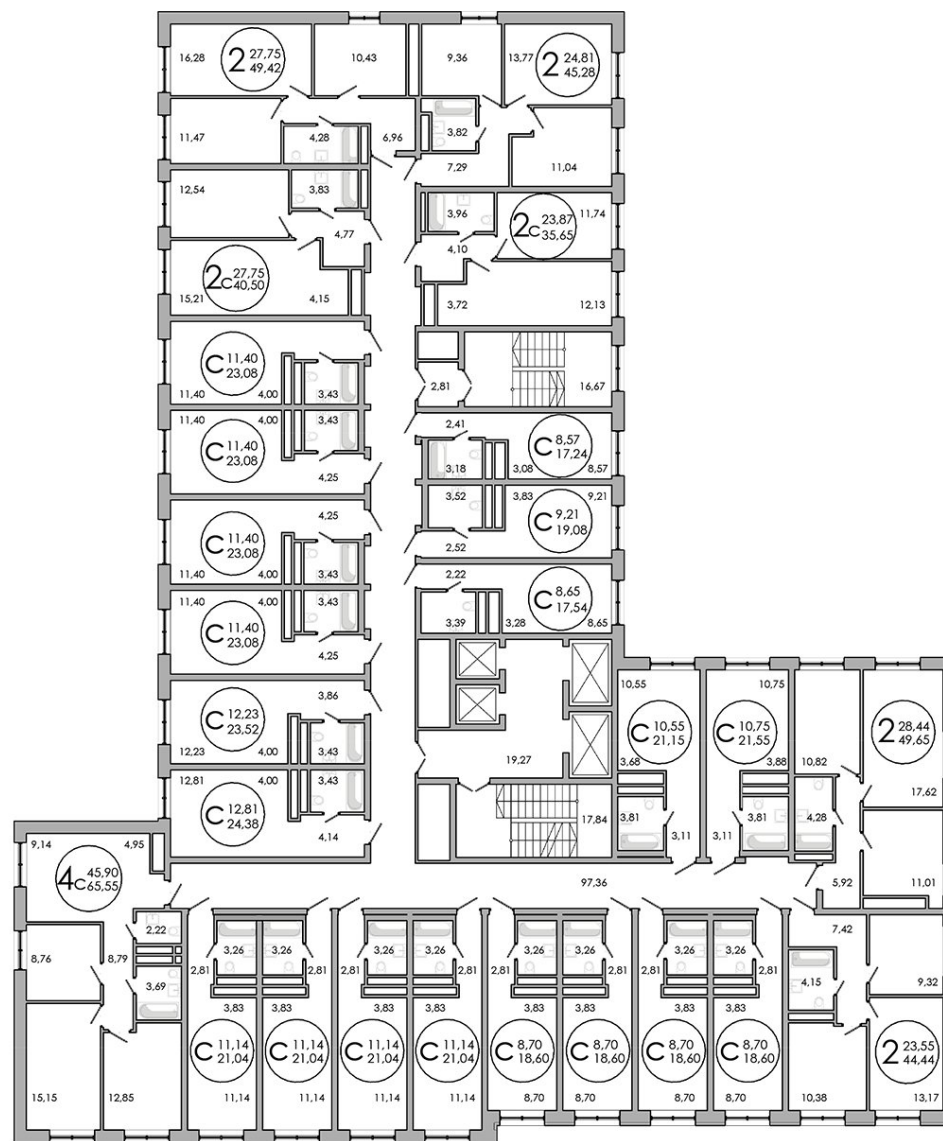

План этажа

16

Этаж

1

Секция

Адрес объекта:

г. Уфа, ул. Комсомольская 21/2

Офис продаж:

г. Уфа ул. Российская 159/1

Режим работы:

Пн–Пт 10:00 — 20:00

Сб 11:00 — 17:00

serpmolot.ufa@yandex.ru

+7 (347) 2-999-222

<https://serp-molot.ru/>