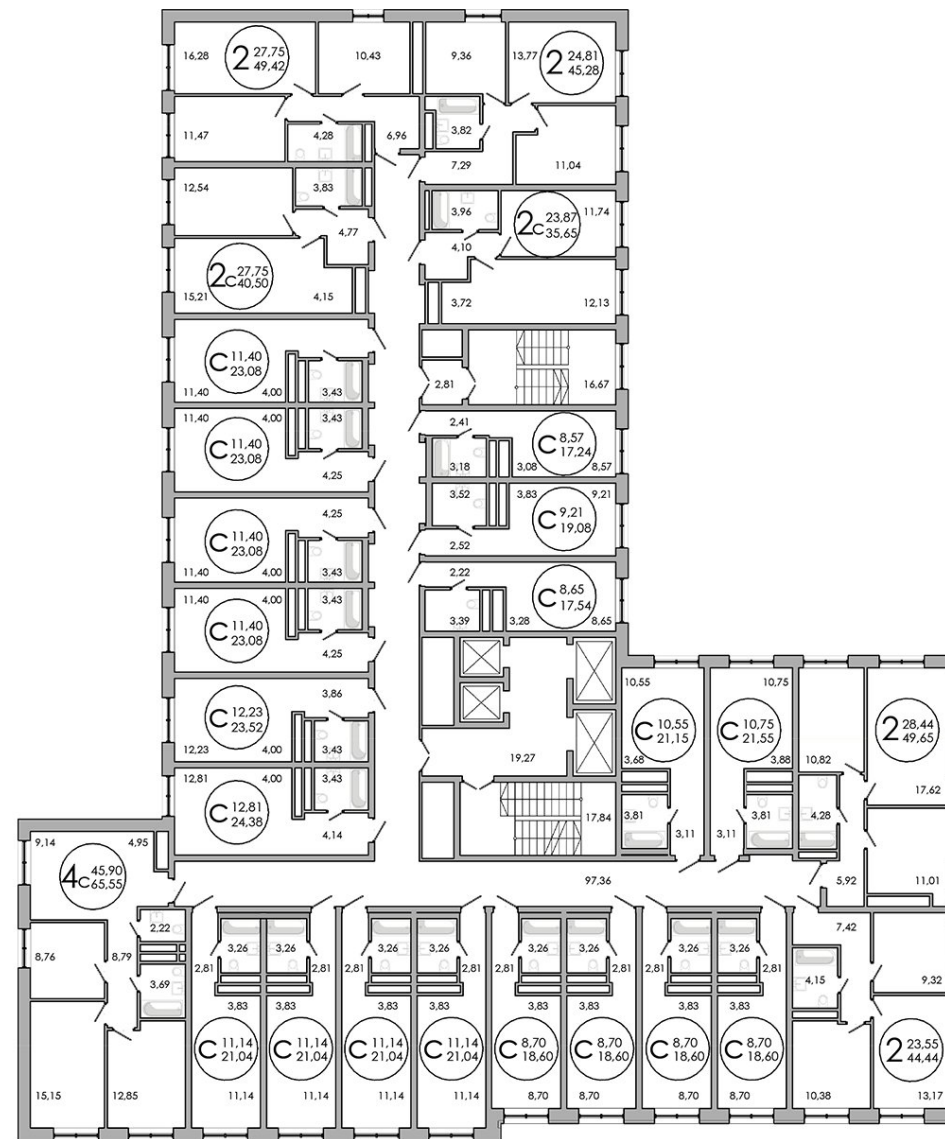

План этажа

16

Этаж

1

Секция

Адрес объекта:

г. Уфа, ул. Комсомольская 21/2

Офис продаж: