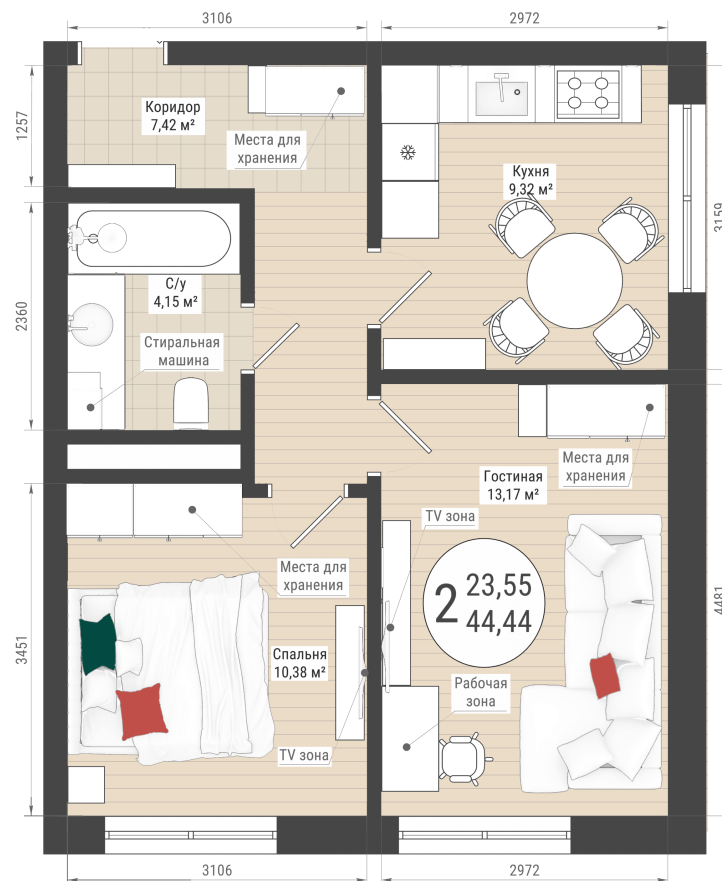

## План квартиры

2с

Комнат

44.44

Площадь, кв.м.

Офис продаж:

г. Уфа ул. Российская 159/1

Режим работы: